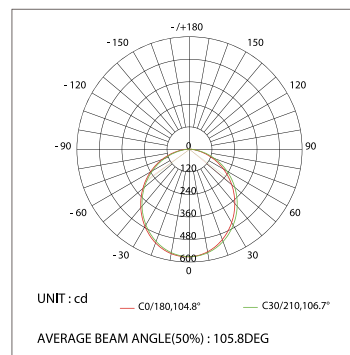

- 008 882 IP20
- 018 983 IP65

СОЕДИНИТЕЛЬ

019 857 1000мм

ДИАГРАММА ОСВЕЩЕННОСТИ*

*Измерено при длине ленты и профиля 1.2м