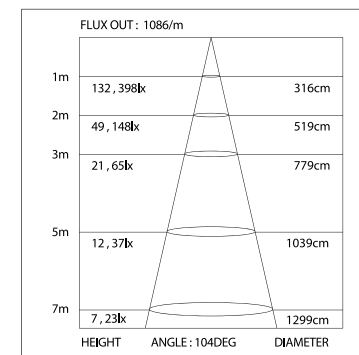

- 008 882 IP20
- 018 983 IP65

СОЕДИНИТЕЛЬ

019 857 1000мм

ДИАГРАММА ОСВЕЩЕННОСТИ*

*Измерено при длине ленты и профиля 1.2м