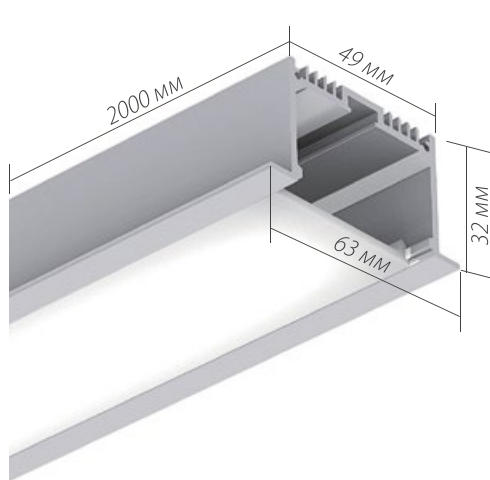

SL-LINIA62-F-2000

Анодированный алюминиевый профиль

ВСТРАИВАЕМЫЙ

арт. 019 292

ОСНОВНОЕ ОСВЕЩЕНИЕ

СТАНДАРТНЫЕ АКСЕССУАРЫ

Заглушки x2

019 294

Держатели x2

019 351

Экран

019 293

ДОПОЛНИТЕЛЬНЫЕ АКСЕССУАРЫ

СВЕТОДИОДНЫЕ ЛЕНТЫ 24 В
SMD 2835 4x2 (280 шт/м)

- 019 084 Холодный
- 019 087 Белый
- 019 085 Дневной
- 019 086 Теплый

Блок питания
100 Вт (24 В)

- 008 882 IP20
- 018 983 IP65

СОЕДИНИТЕЛЬ

019 857 1000мм

ДИАГРАММА ОСВЕЩЕННОСТИ*

*Измерено при длине ленты и профиля 1.2м